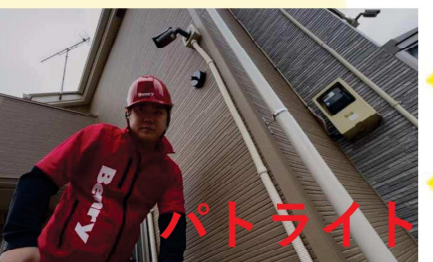

報道番組 ～追跡特集の取材を受けました～

『スーパー』チャンネル

放送日時

3月2日(月)放送予定
夕方18時15分くらいから約20分間

エリア

関東エリア+α

放送内容

防犯対策の現場に密着！防犯カメラ