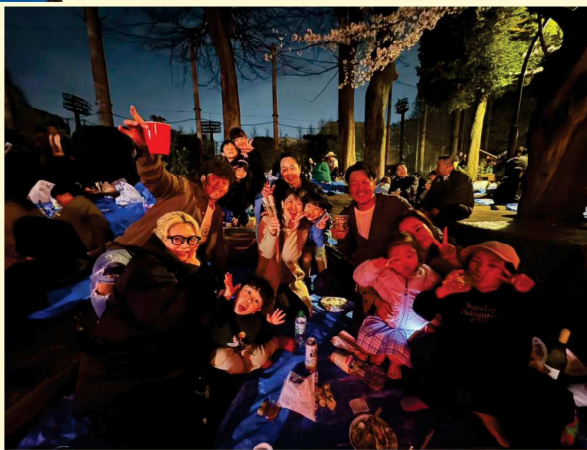

『情報ライブミヤネ屋』

情報ライブ **ミヤネ屋**
月～金 1時55分～3時50分

放送日時

3月30日(月)

13:55 ~ 15:50放送番組内

放送局・エリア

全国放送

放送内容

桜の名所である上野公園にて、早朝5時から花見の場所取り代行の様子を取材して頂きました。

- *一部の地域では放送されない可能性があります。
- *テレビ局の都合により、放送日程が延期になる場合があります。

問合せ先

株式会社ベンリーコーポレーション 営業企画本部 広報担当