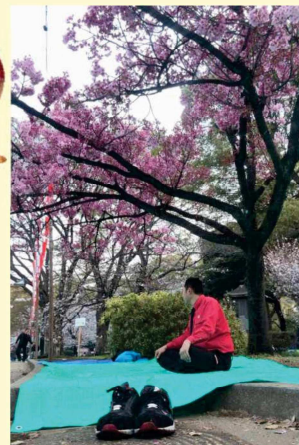

桜の名所である上野公園にて、早朝5時から花見の場所取り代行の様子を取材して頂きました。