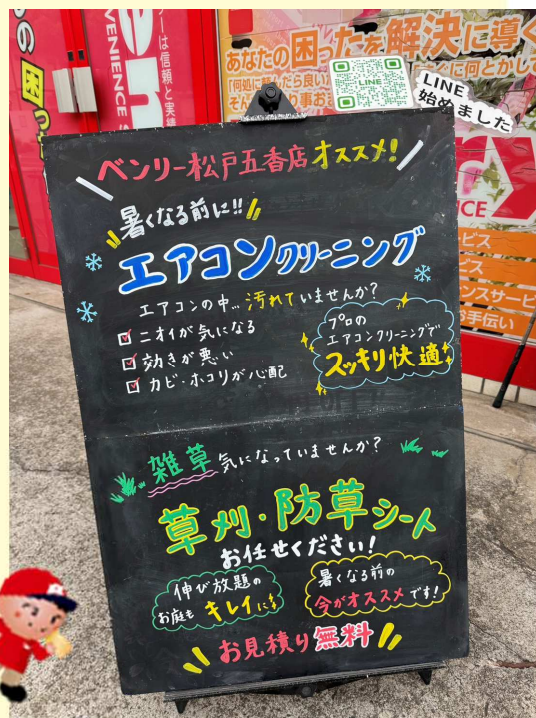

防犯対策施工の現場に密着！

*一部の地域では放送されない可能性があります。
*テレビ局の都合により、放送日程が延期になる場合があります。

問合せ先

株式会社ベンリーコーポレーション 営業企画本部 広報担当

TEL 052-505-8702 Mail info@benry.com