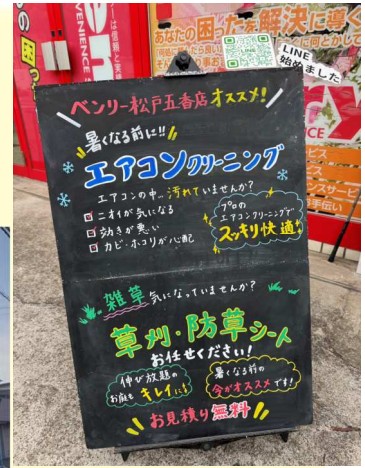

報道番組 ～追跡特集の取材を受けました～

『シェア！』

～**J**の追跡～

放送日時

6月2日(火)に放送しました

15:48～16:48(1部)の番組内で

放送局・エリア

福島放送エリア

放送内容

梅雨前の防犯対策の現場に密着！

- *一部の地域では放送されない可能性があります。
- *テレビ局の都合により、放送日程が延期になる場合があります。

問合せ先

株式会社ベンリーコーポレーション 営業企画本部 広報担当

TEL 052-505-8702 Mail info@benry.com