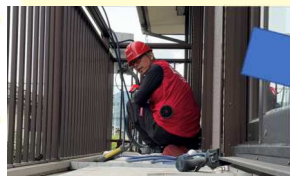

放送内容

室内物干し

『ついに梅雨入り 見落としがち！？梅雨対策・台風対策』

先週の台風6号などもあり、自宅の雨対策の必要性が高まっている。ベンリーのナフサ不足による資機材の不足や梅雨対策がどんなものがあるのか、やっておかないと、大切な自分の家が悪くなる問題も！！

①自分たちでできる事 ②業者に頼むべき事
など見落としがちの5つのポイントを紹介しました。

*一部の地域では放送されない可能性があります。
*テレビ局の都合により、放送日程が延期になる場合があります。